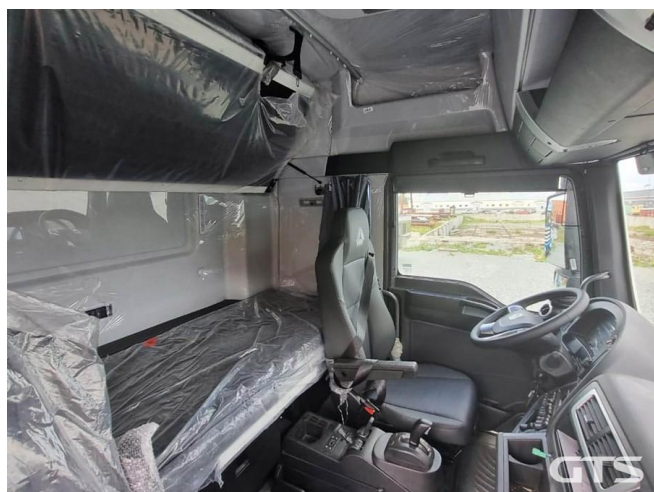

Седельный тягач

Sitrak C7H

Основные характеристики

Склад: КАМАЗ Солнечногорск

Пробег: 45

Колёсная формула: 6x2

Запасное колесо

КПП: Автоматическая