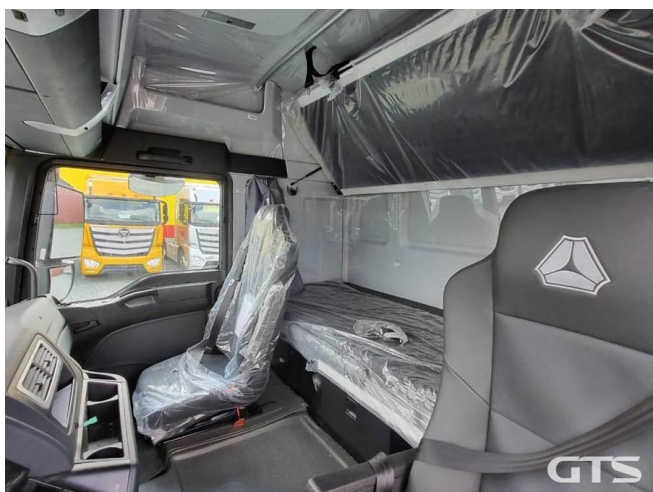

Седельный тягач

Sitrak C7H

Основные характеристики

Склад: КАМАЗ Солнечногорск

Пробег: 45

Колёсная формула: 6x2

Запасное колесо

КПП: Автоматическая